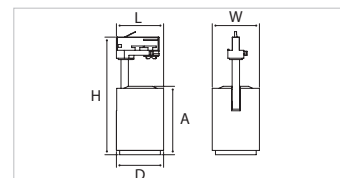

Model	Power	Luminous flux	Dimension	Price(VND)
GSP203-7	7W	560lm	Φ50x120	420,000
GSP203-10	8-10W	600lm	Φ50x120	440,000
GSP203-12	12W	1000lm	Φ60x135	480,000
GSP203-18	15W	1350lm	Φ60x135	500,000
GSP203-18	20W	1600lm	Φ60x135	520,000