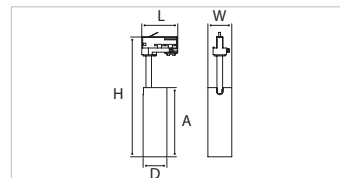

Model	Power	Luminous flux	Size : L x W x H (D / A)	Price(VND)
GSP202-7	7W	560lm	Φ50x120	420,000
GSP202-10	8-10W	850lm	Φ50x120	440,000
GSP202-12	12W	1050lm	Φ50x120	460,000